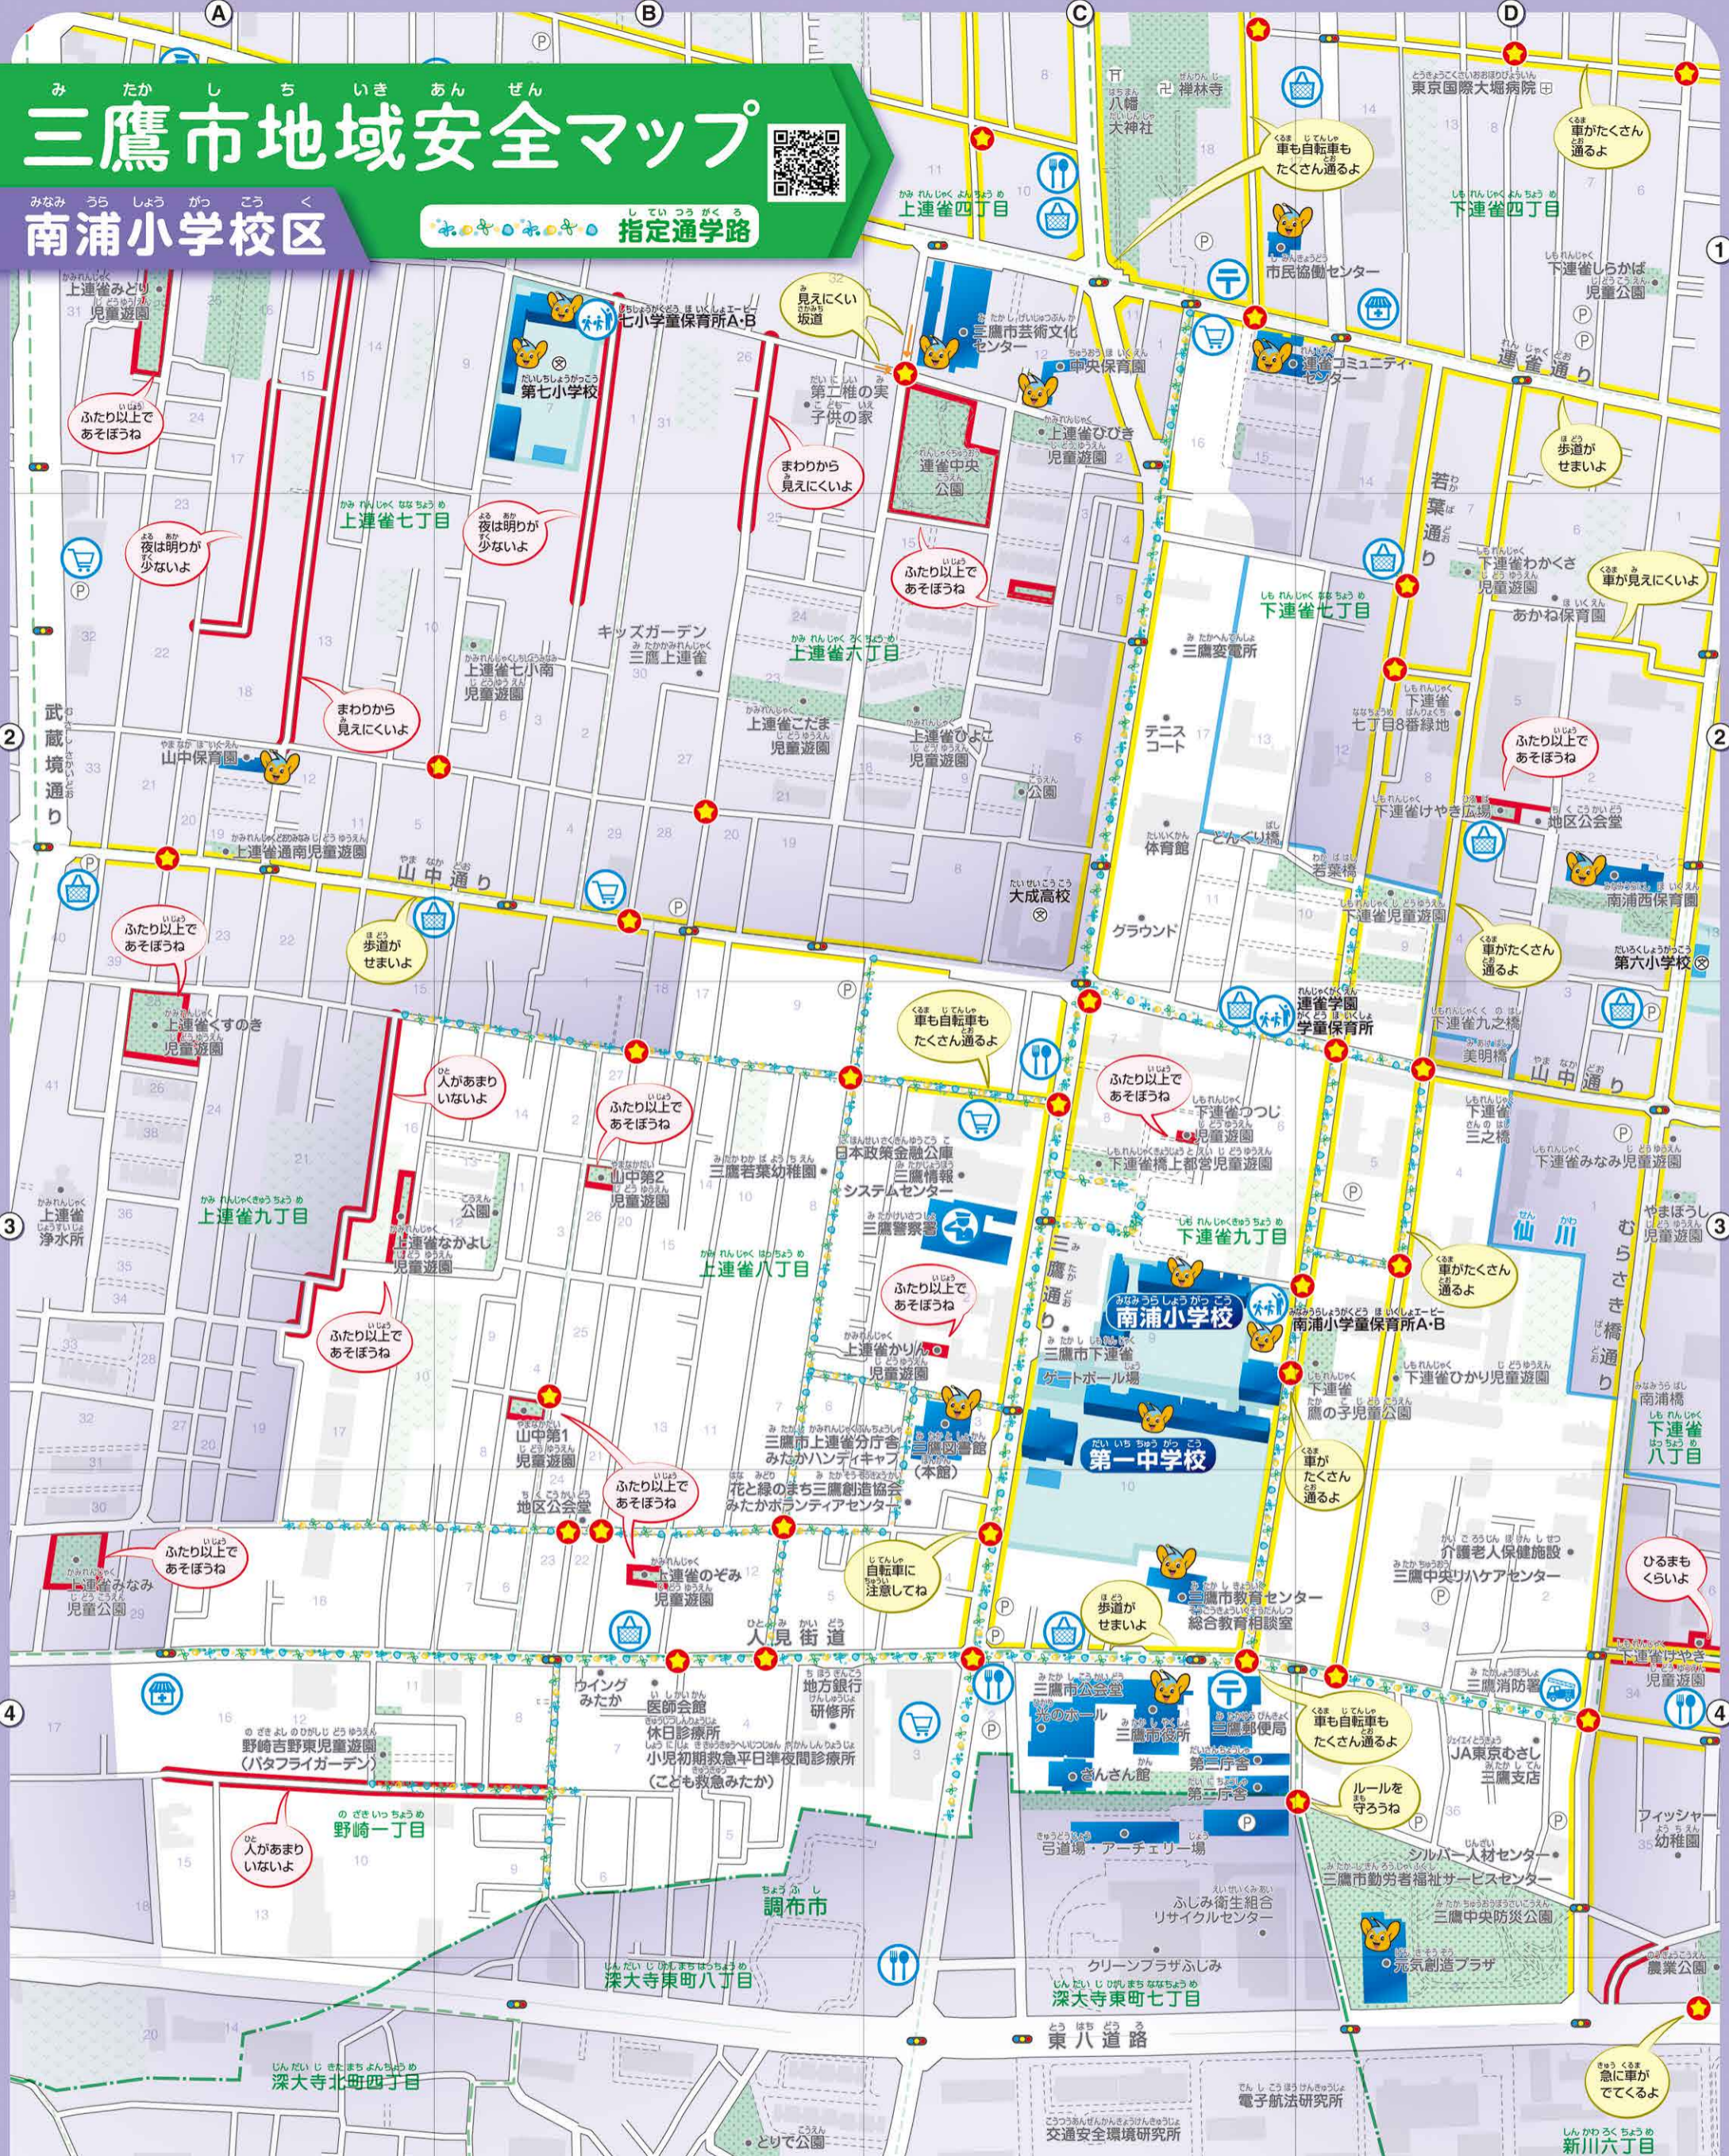

三鷹市地域安全マップ

南浦小学校区

指定通学路

青色は助けてくれる人がいつもいるところ
どこにあるかおぼえていれば、すぐにかけこめるね

子どもひなんじょ (主な公共施設を表示しています)

- 警察署・交番・駐在所
- 消防署・出張所
- 学童保育所・児童館
- コンビニエンスストア
- スーパーマーケット
- ドラッグストア
- レストラン
- 郵便局

赤色は犯罪のきけんがあるところ
悪いことをする人にあうかもしれないのきをつけてね

黄色は交通事故のきけんがあるところ
車や自転車にきをつけてね

とくに注意しよう!
人の少ないときはひとりで通らないようにしましょう

車や自転車が多いので、まわりにいつも注意してね

見通しの悪い交差点では、右と左を見ることをわすれないように

坂道はとくに、まわりにいつも注意しよう