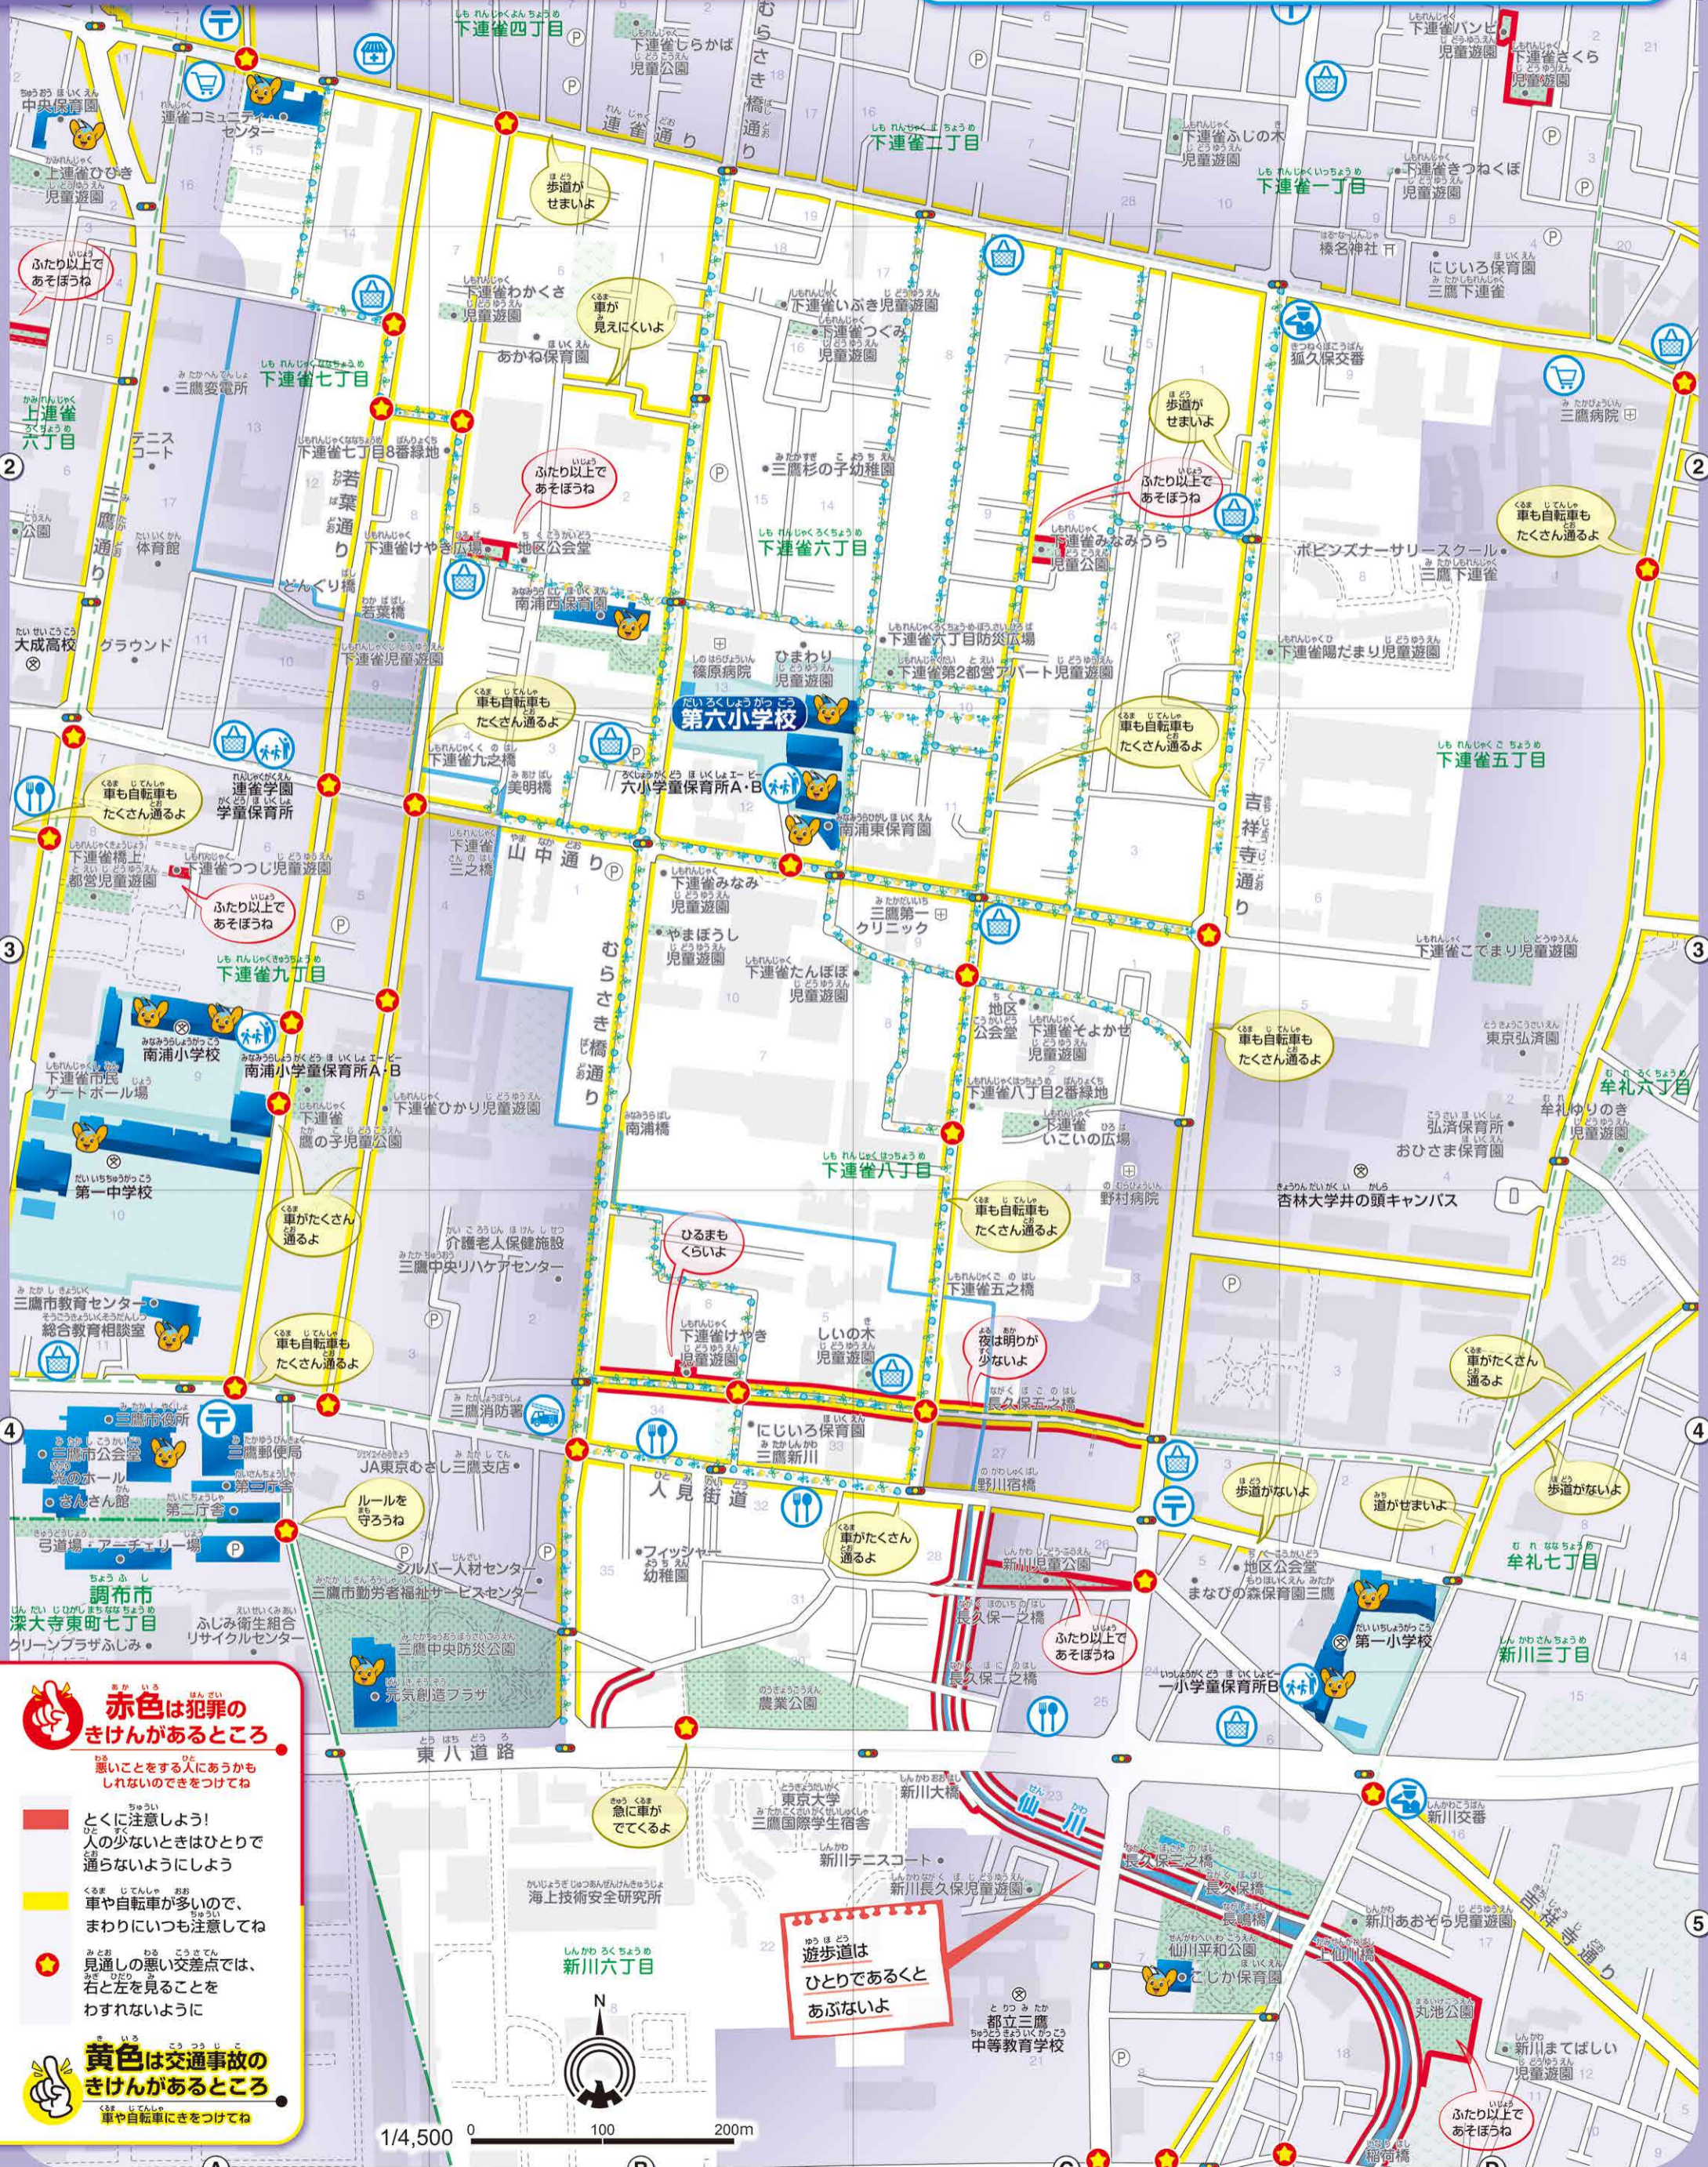

三鷹市地域安全マップ

第六小学校区

指定通学路

青色は助けしてくれる人がいつもいるところ

どこにあるかおぼえていれば、すぐにかげこめるね

子どもひなんじょ
(主な公共施設を表示しています)

- 警察署・交番・駐在所
- 消防署・出張所

- 学童保育所・児童館
- コンビニエンスストア
- スーパーマーケット

- ドラッグストア
- レストラン
- 郵便局

赤色は犯罪のきけんがあるところ
悪いことをする人にあうかもしれないのをきをつけてね

とくに注意しよう!
人の少ないときはひとりで通らないようにしましょう

車や自転車がたいてい、まわりをいつも注意してね

見通しの悪い交差点では、右と左を見つめて、わすれないように

黄色は交通事故のきけんがあるところ
車や自転車にきをつけてね

遊歩道はひとりであくとあぶないよ

ふたり以上であそぼうね