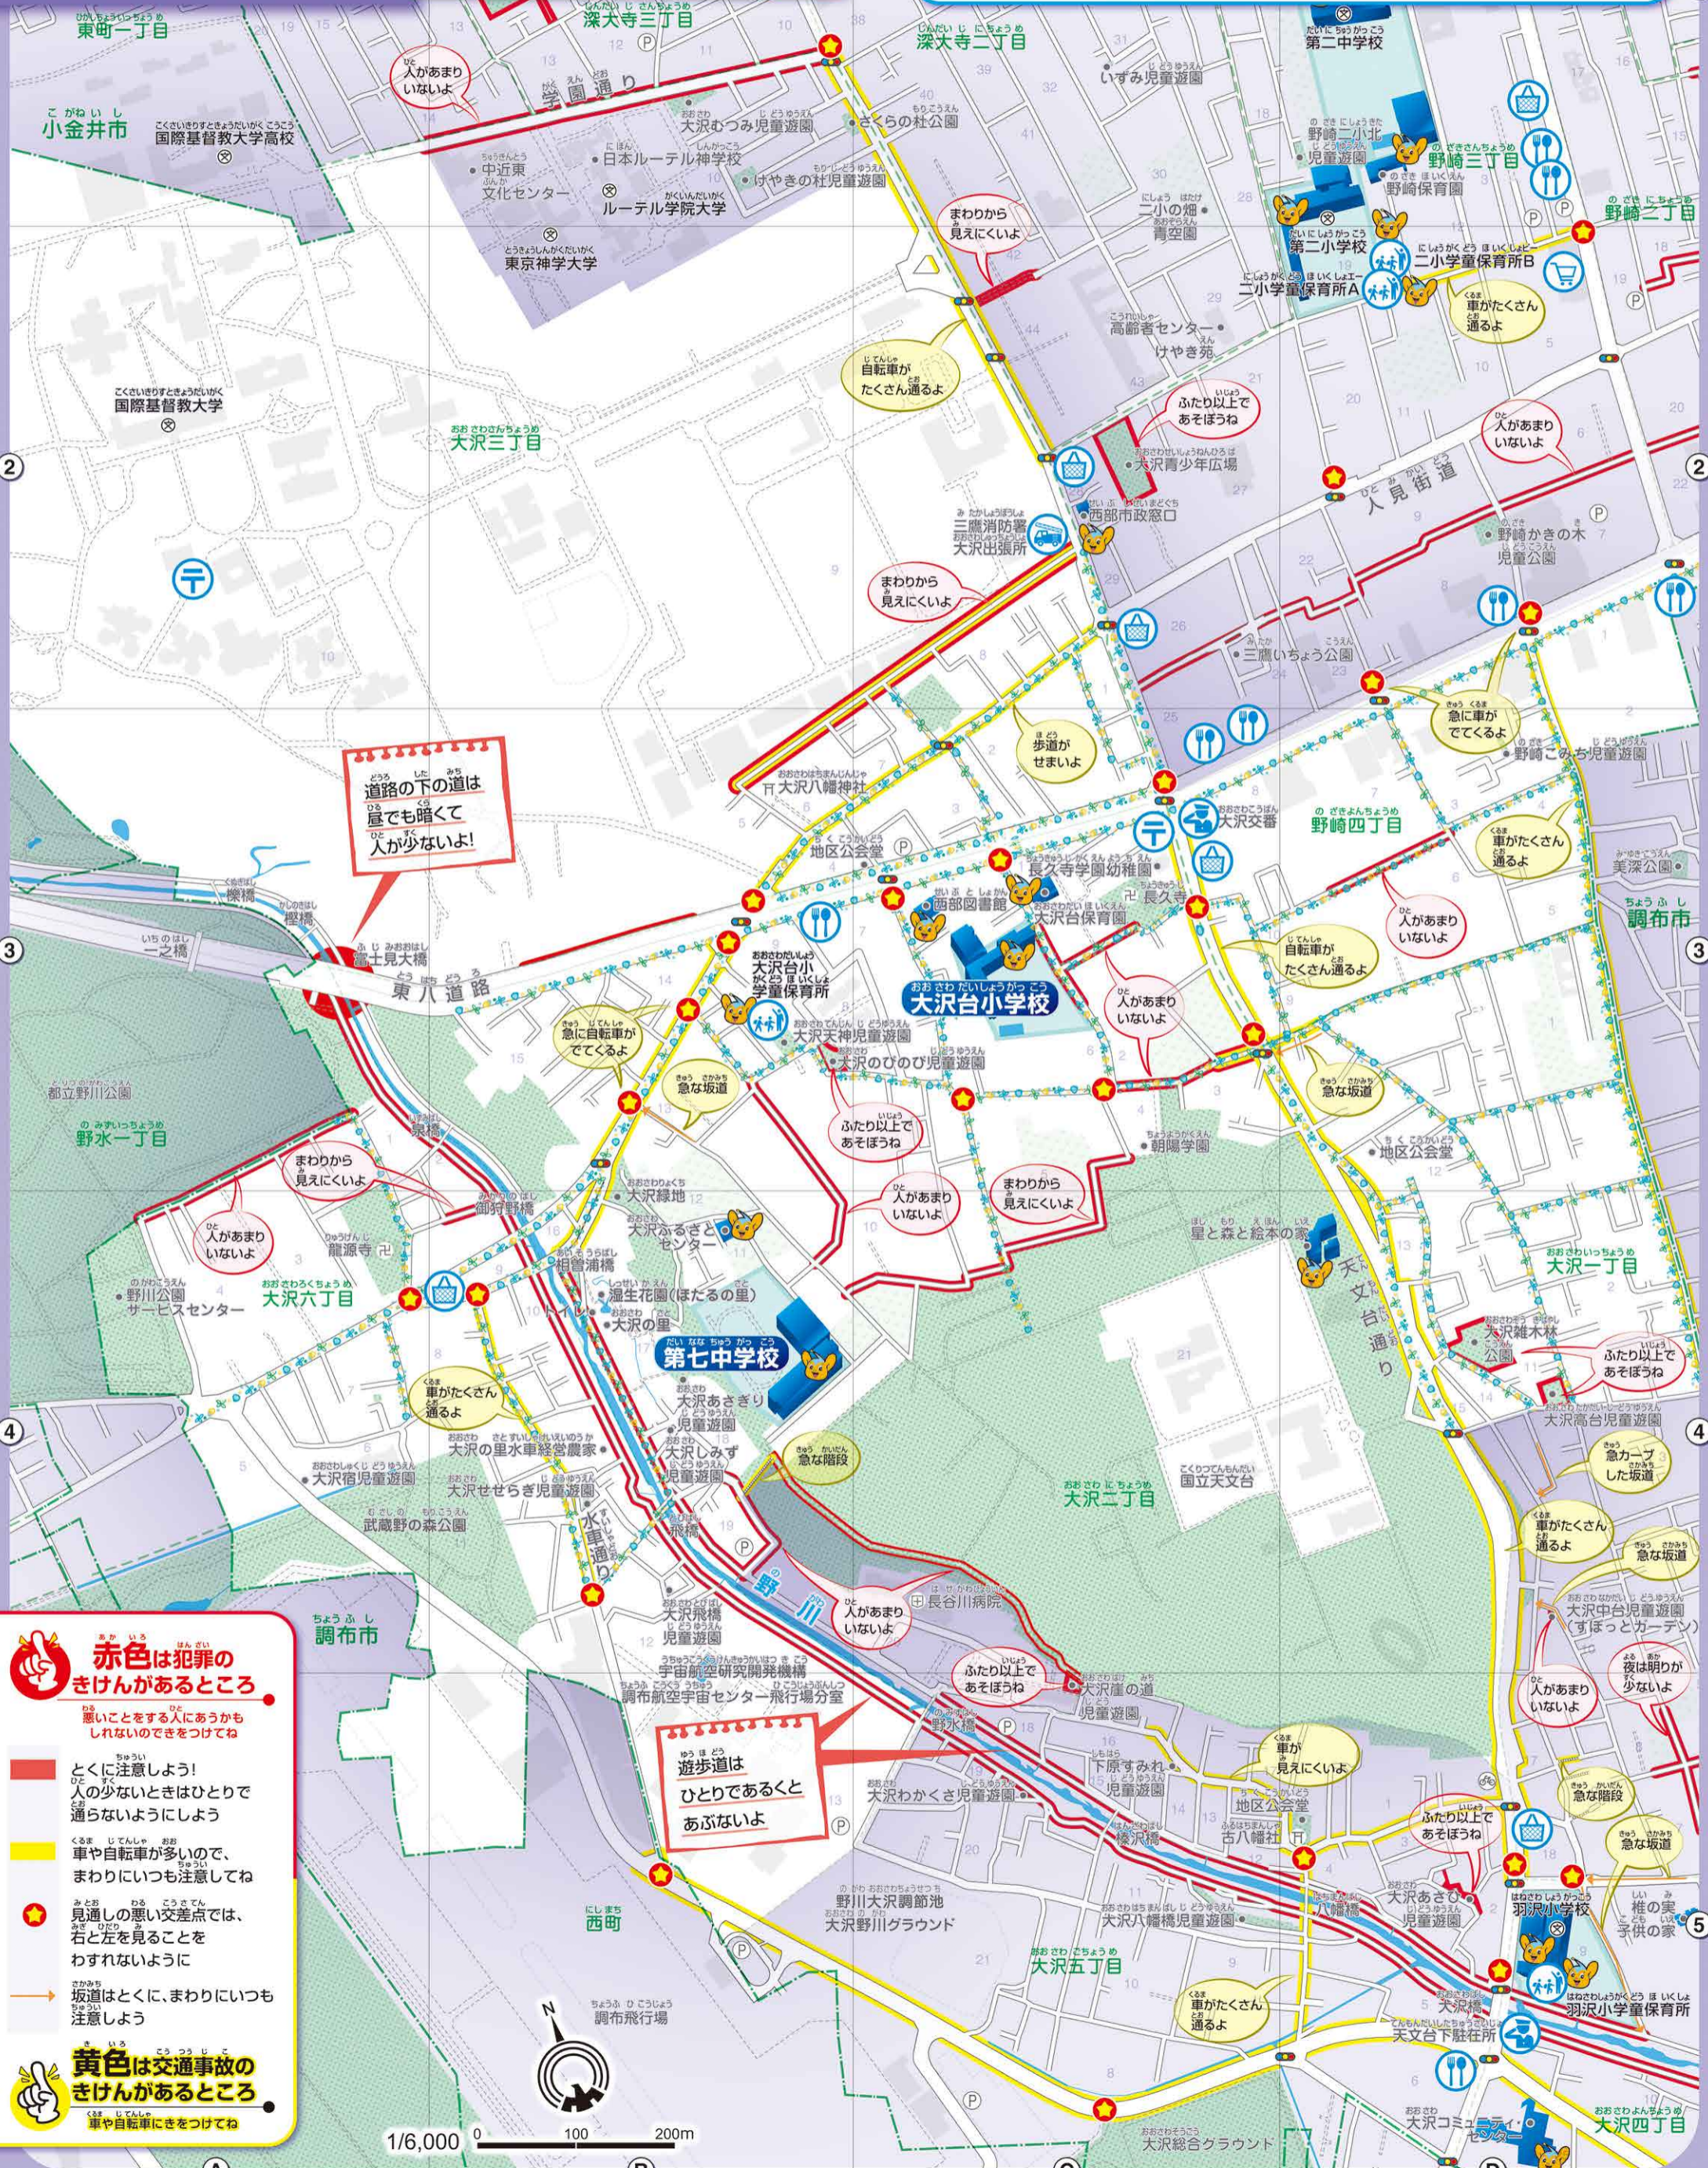

三鷹市地域安全マップ

大沢台小学校区

指定通学路

青色は助けしてくれる人がいつもいるところ

どこにあるかおぼえていれば、すぐにかげこめるね

子どもひなんじょ
(主な公共施設を表示しています)

- 警察署・交番・駐在所
- 消防署・出張所

- 学童保育所・児童館
- コンビニエンスストア
- スーパーマーケット

- ドラッグストア
- レストラン
- 郵便局

道路の下の道は
昼でも暗くて
人が少ないよ!

遊歩道は
ひとりであるくと
あぶないよ

**赤色は犯罪の
きけんがあるところ**

悪いことをする人にあうかもしれないのできをつけてね

- とくに注意しよう!
人の少ないときはひとりでも通らないようにしよう
- 車や自転車が
まわりにいつも注意してね
- 見通しの悪い交差点では、
右と左を見ることを
わすれないように
- 坂道はとくに、まわりにいつも
注意しよう

**黄色は交通事故の
きけんがあるところ**

車や自転車をきをつけてね

1/6,000 0 100 200m