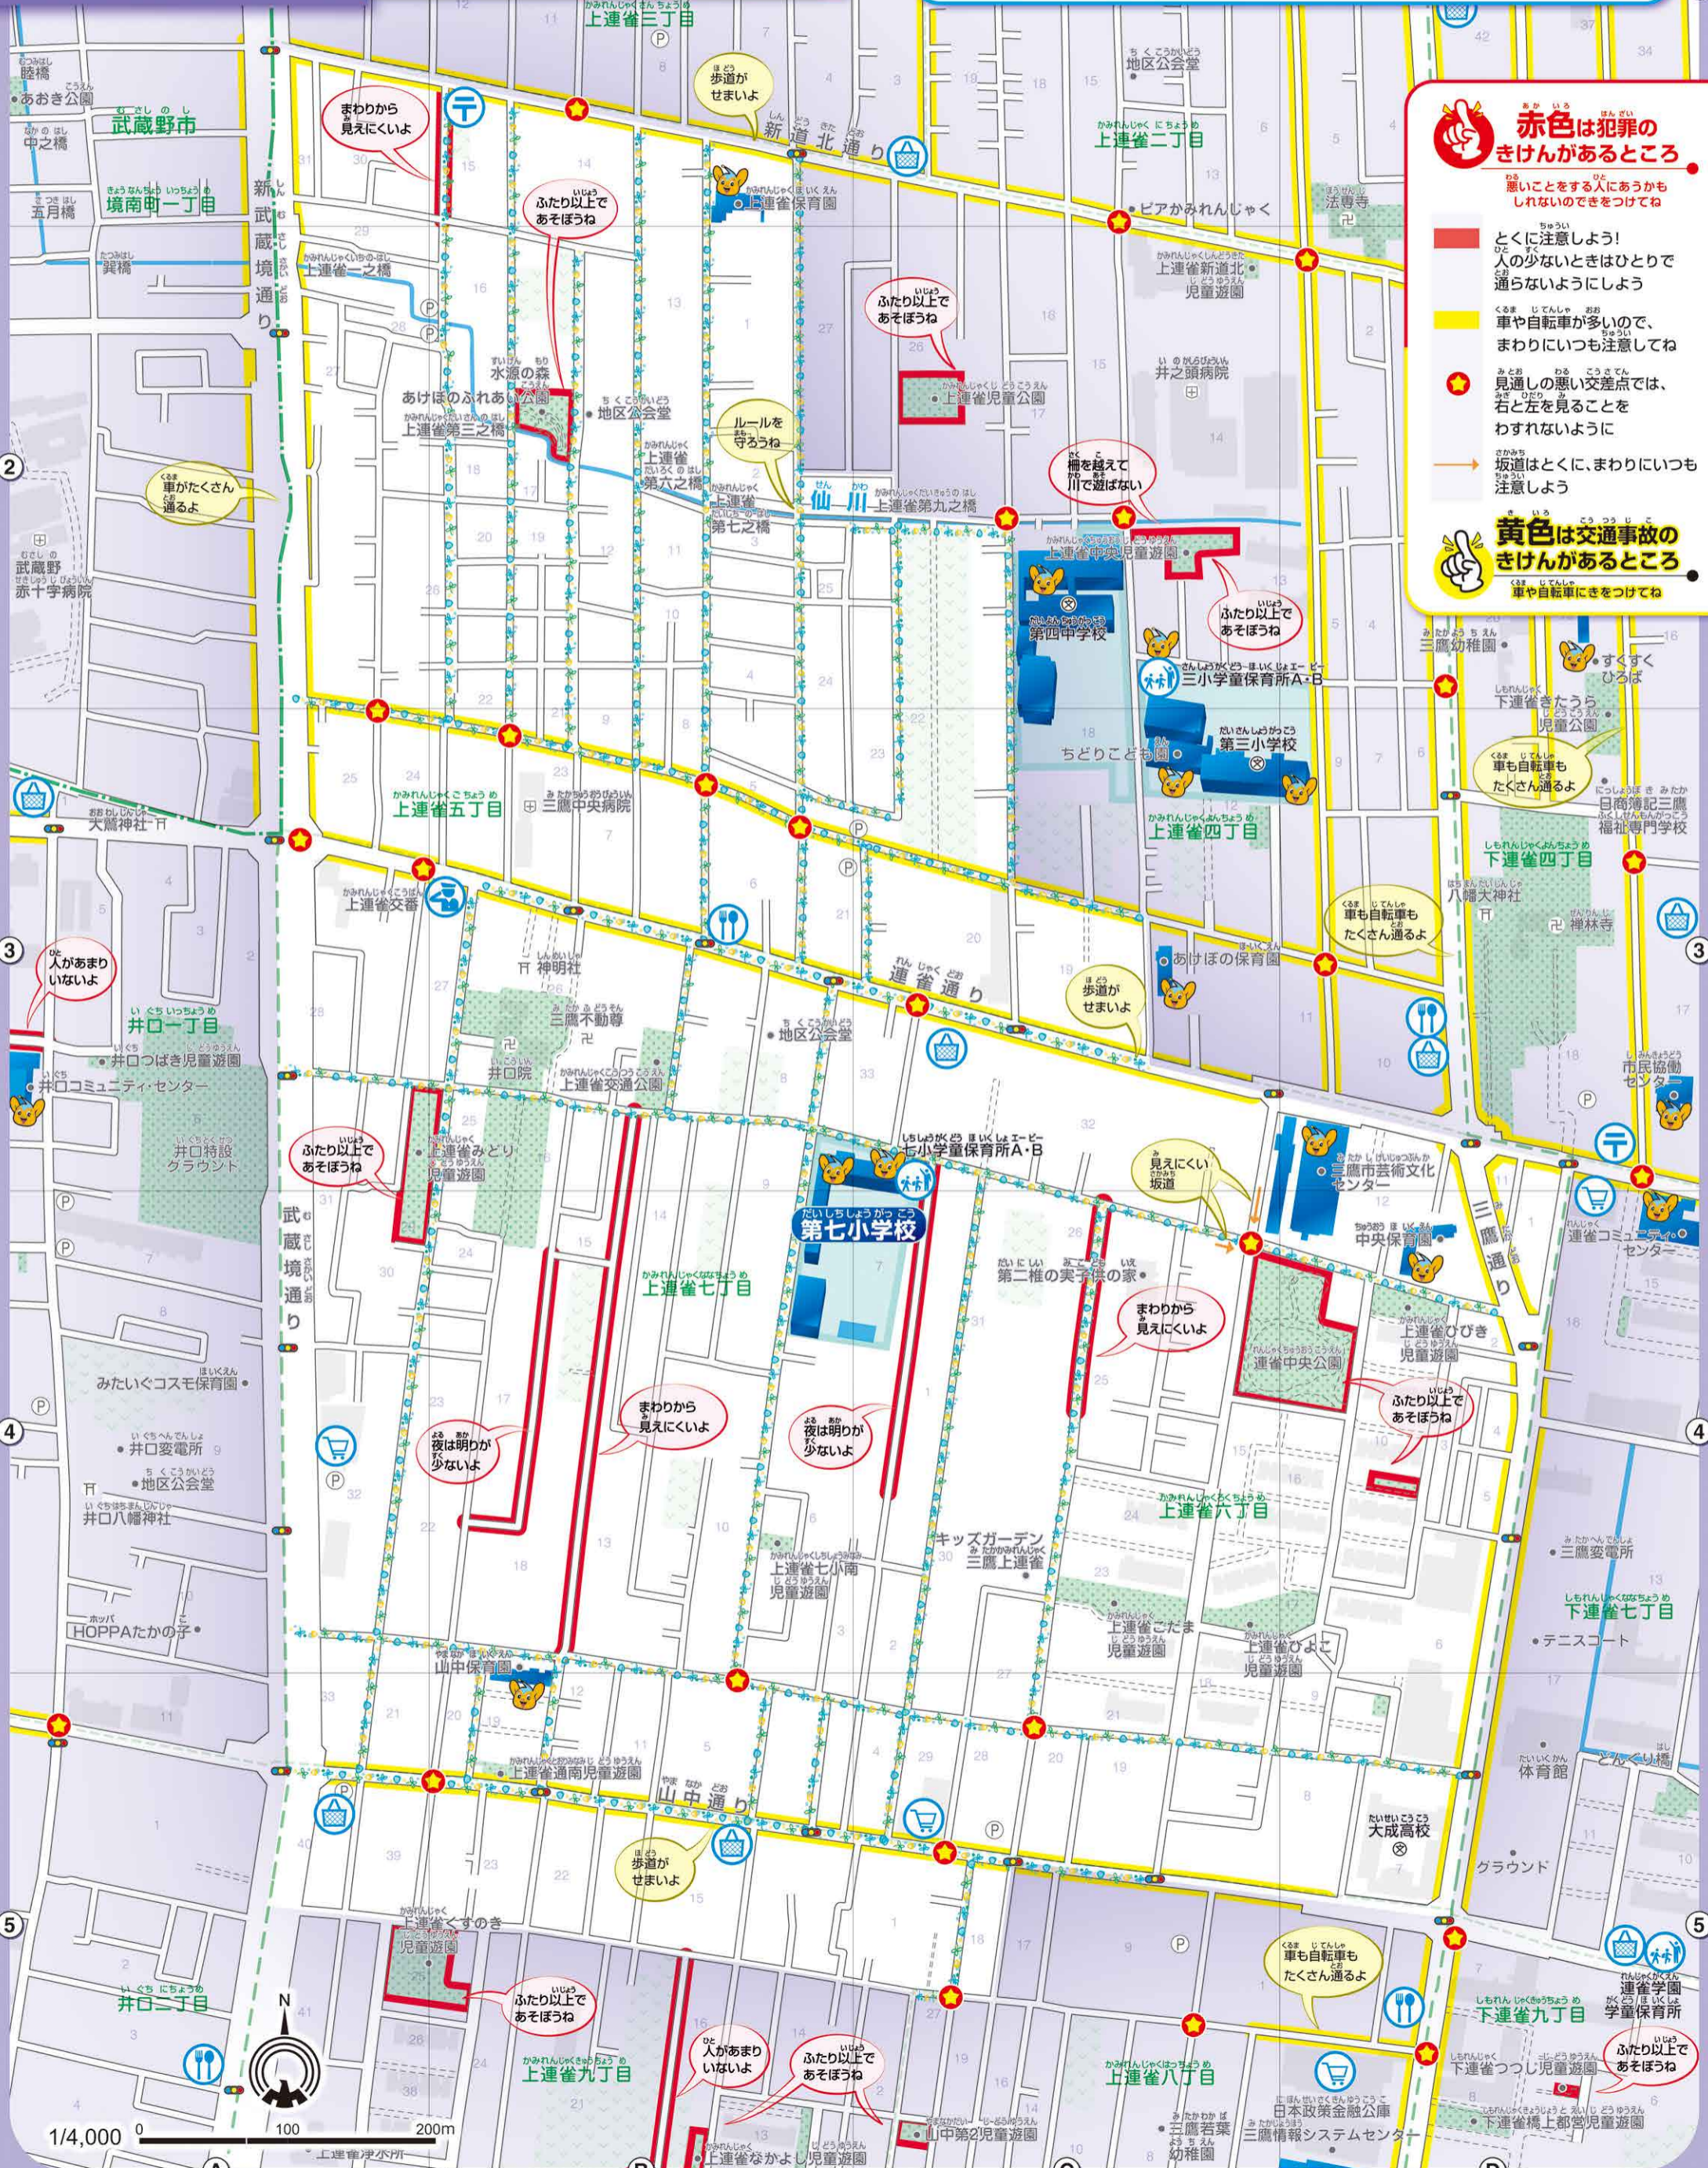

三鷹市地域安全マップ

第七小学校区

指定通学路

青色は助けてくれる人がいつもいるところ

どこにあるかおぼえていれば、すぐにかけこめるね

子どもひなんじょ
(主な公共施設を表示しています)

- 警察署・交番・駐在所
- 消防署・出張所

- 学童保育所・児童館
- コンビニエンスストア
- スーパーマーケット

- ドラッグストア
- レストラン
- 郵便局

赤色は犯罪の
きけんがあるところ

悪いことをする人におうかも
しれないのできをつけてね

- とくに注意しよう!
人の少ないときはひとりで
通らないようにしましょう
- 車や自転車が多いので、
まわりにいつも注意してね
- 見通しの悪い交差点では、
右と左を見ることを
わすれないように
- 坂道はとくに、まわりにいつも
注意しよう

黄色は交通事故の
きけんがあるところ

車や自転車にきをつけてね

1/4,000 0 100 200m