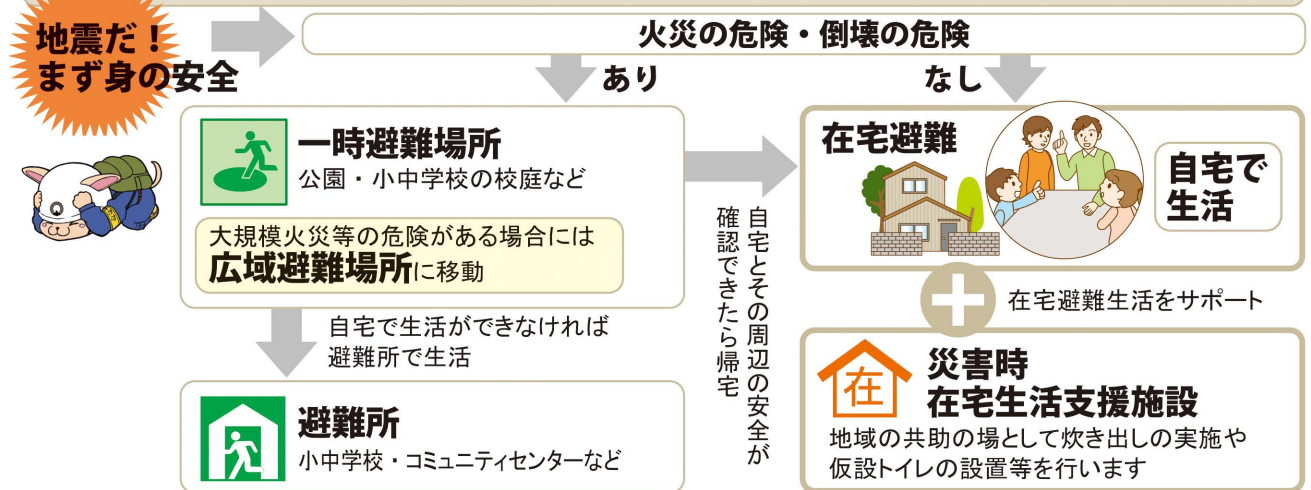

# 三鷹市 防災マップ

みたかしぼうさいまっぷ

DISASTER PREVENTION MAP OF MITAKA CITY

三鷹市防災地図 미타카시 방재 지도

(裏面は、「三鷹市浸水ハザードマップ」となっています。)

## 自宅が安全なら 在宅避難

「災害が起きたら避難所に行くしかない」そのように思っていないですか？でも避難所で暮らすことは選択肢のひとつに過ぎません。避難所では環境の変化などによって体調を崩す人もいます。**住まいの防災対策**や**日常備蓄**を行うことで、可能な限り在宅避難ができる準備を整えましょう。  
※自宅周辺に水害や土砂災害の危険がある場合には、安全な場所への避難が必要です。

### 大地震発生時の基本的な流れ