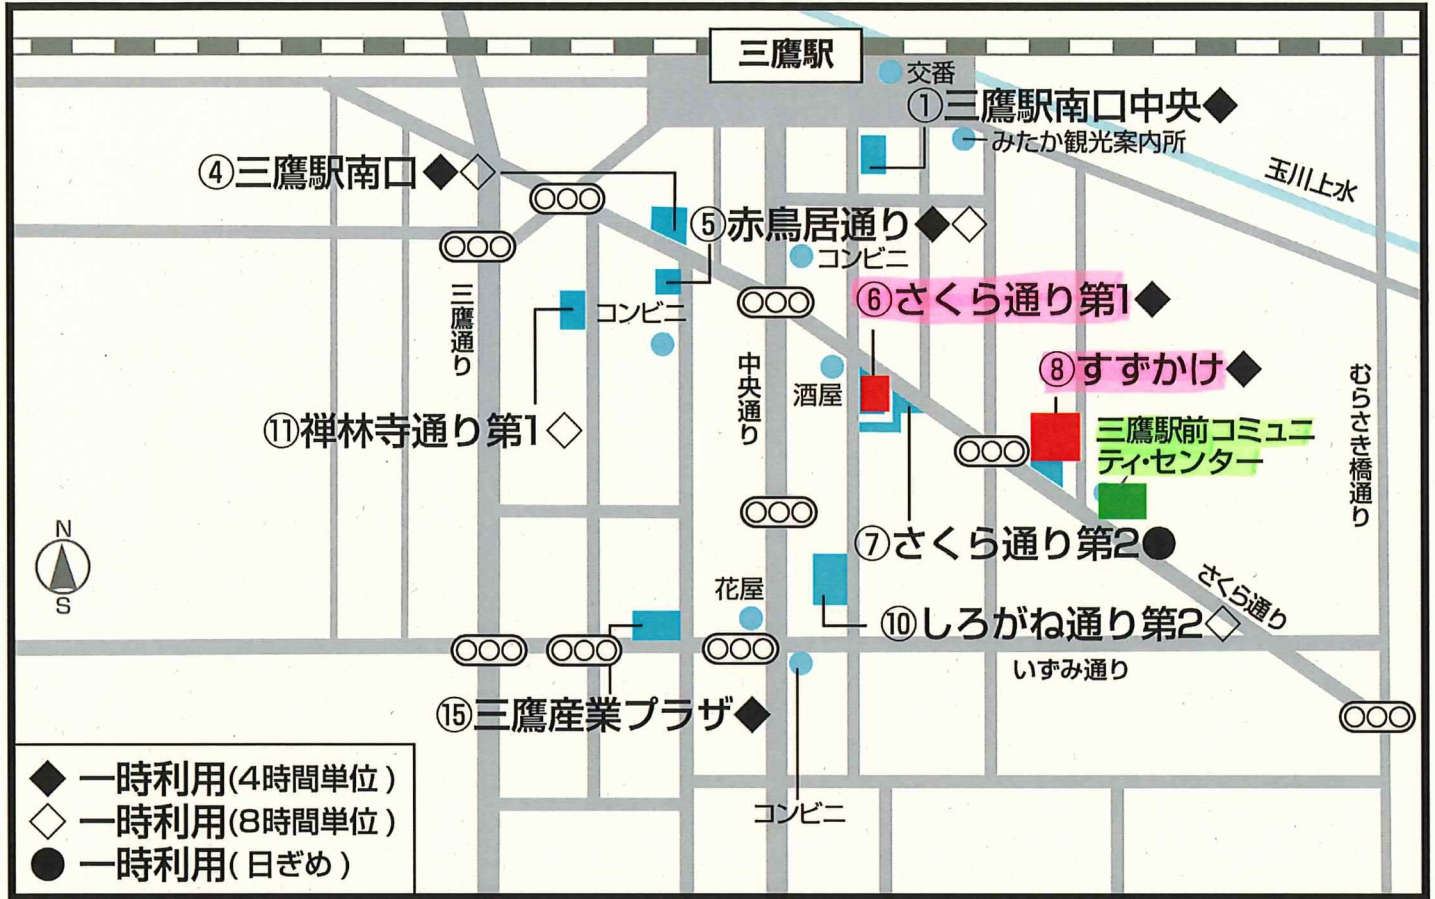

# 三鷹駅前コミュニティ・センター 一時利用自転車駐輪場ご案内

三鷹駅前コミュニティ・センターをご利用の方は、『⑧すすかけ』または、『⑥さくら通り第1』の一時利用自転車駐輪場をご利用いただけます。コミセン窓口で確認して駐輪カードを発行します。

⑧すすかけ ⑥さくら通り第1

最初の2時間は無料、以降4時間ごと100円

※2時間以上のご利用の場合に、カードを発行します。

精算機にカードを入れてください。

※すすかけ駐輪場は係員が返金対応します。(午後9時まで、土日祝は5時まで)

●満車の場合は他の一時利用駐輪場をご利用ください。

●コミセン窓口では返金できません。

●一時利用駐輪場は台数に限りがあり、ご利用いただけない場合もありますので、なるべく公共交通機関か徒歩でご来館くださいますようお願いいたします。

●一時利用駐輪場に長時間駐輪すると、思わぬ高額な利用料金が発生してまいりますのでご注意ください。

問い合わせ・三鷹駅前コミュニティ・センター ☎71-0025