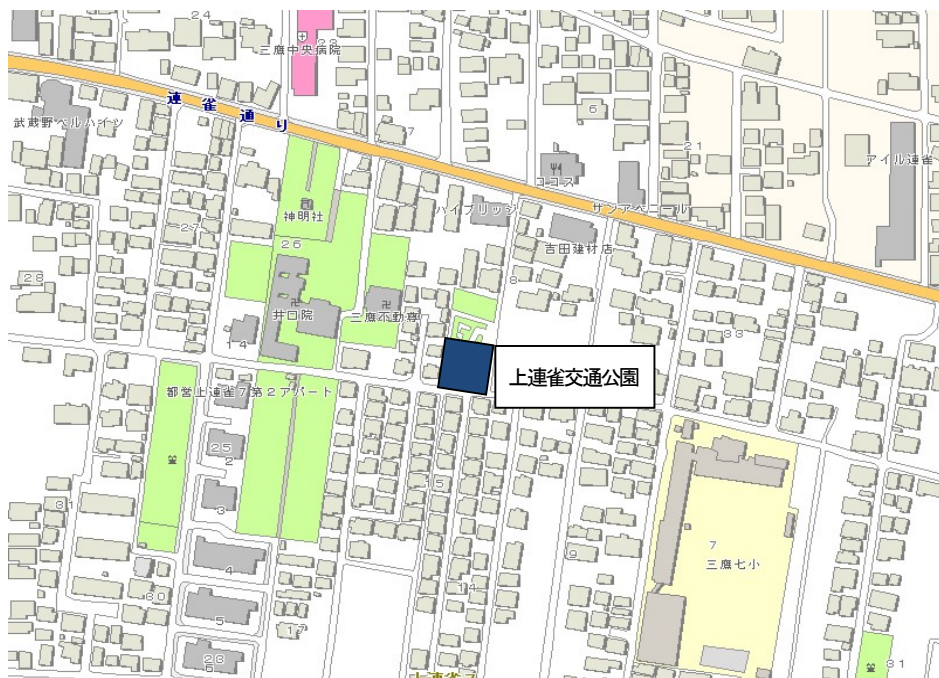

問い合わせ先

三鷹市上連雀7丁目8番13号

上連雀交通公園 管理事務所

TEL0422-48-8780

または

三鷹市野崎1丁目1番1号

三鷹市都市整備部都市交通課

TEL0422-29-9709 (直通)

【案内図】

上連雀交通公園

利用ガイド

上連雀交通公園は、交通安全に関する知識と交通ルール・マナーを子どもたちに体験学習してもらい、交通事故を防止するための教育施設です。

公園内のルールを守り、快適にご利用ください。

三鷹市 都市整備部 都市交通課

施設の内容

- 模擬道路コースでの交通遊具の貸出し
- 交通安全DVDの上映（日曜日14時から）
- 【開園 昭和54年5月27日 面積1,553㎡】

交通遊具

- 貸出自転車 14インチ～22インチ
 - ※自分の自転車を持ち込んで練習もできます。
- 足踏式ゴーカート 2台
- 貸出し時間 10時～12時・13時～16時
（12時～13時は貸出しできません）
 - ※小さなお子様には必ず保護者が付添ってください。
- 利用時間 原則として1人1回30分以内

利用のご案内

- 利用できる人
 - 子どもを主体としたすべての市民
 - 市内にある小学校、幼稚園、保育園等の団体
- 開園時間
10時～16時
- ※12時～13時は昼休みのため、自転車等の貸出しを行いません。