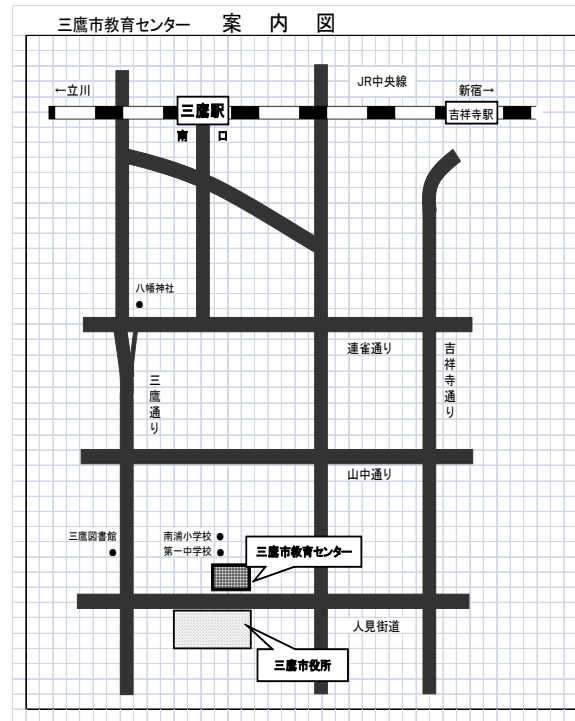

三鷹市の教育支援学級

三鷹市では一人ひとりのニーズに応じた教育支援を適切な教育の場で提供するために、教育支援学級を設置しています。

☆☆☆ 教育支援学級(固定制) ☆☆☆

- 第六小学校(ふじみ学級)知的障がい 電話 44-0913
- 第七小学校(さくら学級)知的障がい 電話 44-5390
- 大沢台小学校(わかば学級)知的障がい 電話 32-2107
- 東台小学校(くすの木学級)知的障がい 電話 47-7467
- 高山小学校(わか竹学級)知的障がい 電話 45-2120
- 第一中学校 I 組 知的障がい 電話 45-0063
- 第三中学校 I 組 知的障がい 電話 44-6183
- 第四中学校 E 組 知的障がい 電話 43-9191
- 第五中学校 E 組 知的障がい 電話 43-0395
- 第七中学校 E 組 知的障がい 電話 31-1137

★★★ 教育支援学級(通級制) ★★★

南浦小学校

(きこえとことばの教室)難聴・言語障がい電話 41-0061

★★★★校内通級教室★★★★

さくら木教室(にしみたか学園)	つばさ教室(三鷹の森学園)
拠点校:第二小学校 32-3236 巡回校:井口小	拠点校:第五小学校 45-4180 巡回校:高山小
ポプラ教室(三鷹中央学園)	むつみ教室(連雀学園)
拠点校:第七小学校 44-5777 巡回校:第三小	拠点校:南浦小学校 43-1401 巡回校:第四小、第六小
けやき教室(東三鷹学園)	むらさき教室(鷹南学園)
拠点校:北野小学校 47-6852 巡回校:第一小	拠点校:中原小学校 45-2222 巡回校:東台小
せせらぎ教室(おおさわ学園)	
拠点校:羽沢小学校 32-8434 巡回校:大沢台小	
校内通級教室	
拠点校:第二中学校 31-6957 巡回校:第四中、第七中	拠点校:第六中学校 76-0122 巡回校:第一中、第三中、第五中

三鷹駅南口より(バス 10 分、徒歩 25 分)

7 番バス乗り場小田急バス「鷹 54」系統(仙川行き、晃華学園東行き)→三鷹駅から7つ目の停留所「三鷹市役所前」下車

吉祥寺駅公園口より(バス 15 分)

4 番バス乗り場小田急バス「吉 06」系統(調布駅北口[野崎経由]行き)→「三鷹市役所前」下車

8 番バス乗り場小田急バスまたは京王バス「吉 14」系統(調布駅北口[航研前経由]行き)→「三鷹市役所前」下車
(※05 系統のバスを除く)