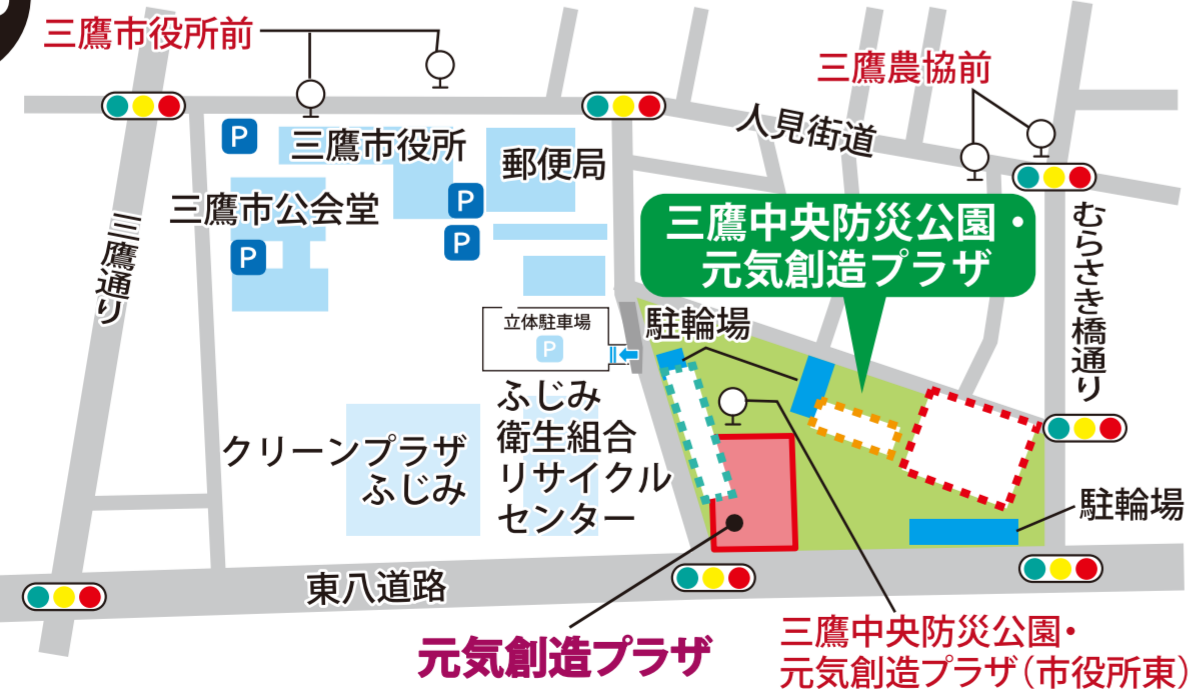

参加しなきゃ～!!

秋の交通安全フェスタ 三鷹・令和4年9/24

三鷹中央防災公園・元気創造プラザ

午後1時から

(土)
午後4時まで

会場

西会場

モール会場

14:00～整理券配布
小型EV車両乗車
(先着・定員あり)

東会場では

大沢AIデマンド
交通車両展示

モール会場では

試乗
体験!

SUBARUの
フルマづくり
SUBARUの総合安全
運転支援システム
アイサイト

小学生
交通標語
掲示

Stamprally
スタンプラリー
景品交換等本部

クイック
キャッチ
・クイック
アーム

体験!

反応速度を測定

体験!

自転車シミュレータ

体験!

歩行者シミュレータ

※天候や状況により、内容の変更もしくは中止になる場合がございます。ご了承ください。

Map

アクセス

公共交通機関をご利用のうえ、ご来場ください。

- 電車・バスでお越しの方
路線バス(小田急バス、京王バス)
三鷹駅、吉祥寺駅、調布駅、武蔵境駅、仙川駅からお越しの方
バス停「三鷹市役所前」または、「三鷹農協前」下車徒歩5分
みたかシティバス
北野ルート(三鷹駅南口～北野)、
三鷹台・飛行場ルート(三鷹台駅～調布飛行場)、
新川・中原ルート(三鷹中央防災公園・元気創造プラザ～つつじヶ丘駅北口)
バス停「三鷹中央防災公園・元気創造プラザ(市役所東)」下車すぐ
- 自転車でお越しの方
北側に約130台、西側に約25台、南側に約80台の駐輪場があります。
満車の場合は、隣接の市役所駐輪場をご利用ください。