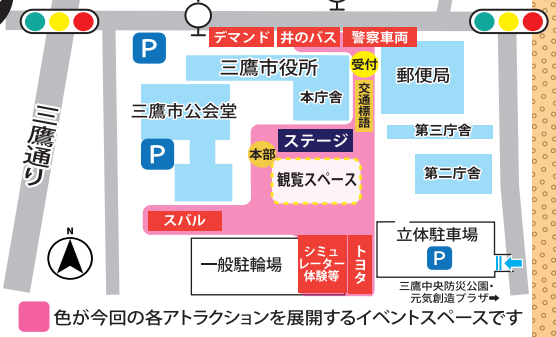

14:30~スケアードストレイト  
自転車事故を中心に実際の事故を再現しながらの交通安全教室

自転車交通安全教室

小型EVバス「井のバス」

展示見てね!

小学生交通安全標語  
掲示

展示見てね!

AIデマンド交通「ほたる・めぐり号」

試乗体験!

15:50~抽選会

抽選でFC東京公式戦試合球など豪華景品をプレゼント!!

選手からのビデオメッセージ放映

※雨天の場合、式典・トークショー等は場所と規模を縮小して開催いたしますが、スケアード・サポカー体験等は中止にさせていただきます。ご了承ください。

Map

三鷹市役所前

アクセス

公共交通機関をご利用のうえ、ご来場ください。

- 電車・バスでお越しの方  
路線バス JR三鷹駅南口7番バスのりばから<鷹54>仙川・見華学園東行き乗車、**三鷹市役所前下車**  
JR吉祥寺駅南口3番、または4番バスのりばから<吉01>武蔵境駅南口行き、<吉06>調布駅北口行き乗車、**三鷹市役所前下車** (デマンドも臨時運行します!)

主催:三鷹市 三鷹警察署 三鷹交通安全協会

お問合せ:三鷹市都市整備部都市交通課 TEL.0422-29-9709